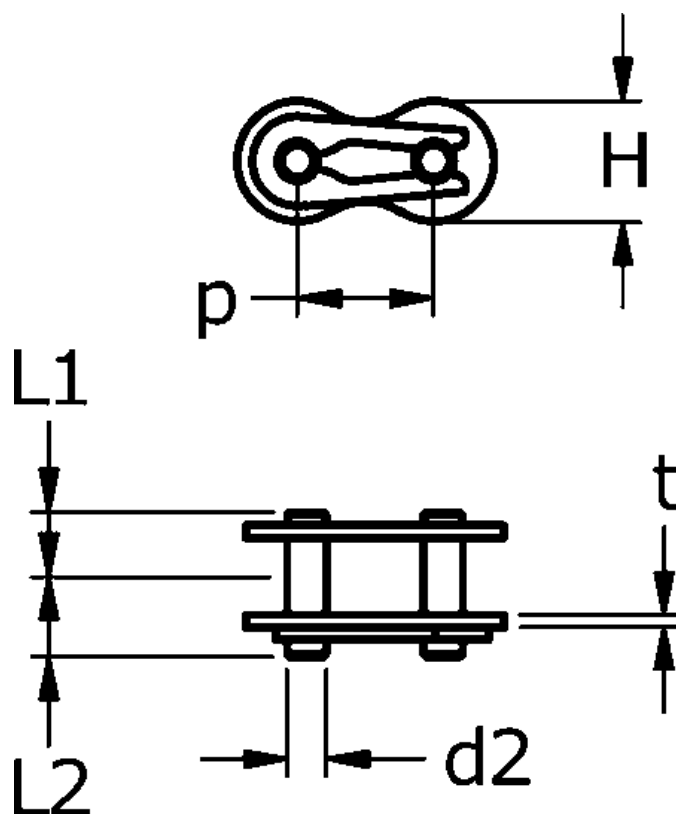

Varenummer: 61384101020002

Beskrivelse: Tsubaki 12 B-1 Simplex samleled med fjeder
Neptune. Lambda vedligeholdelsesfri

Mål

$d2 = 5.72$
 $H = 16.1$
 $L1 = 11.1$
 $L2 = 13$
 $P = 19.05$
 $t = 1.8$